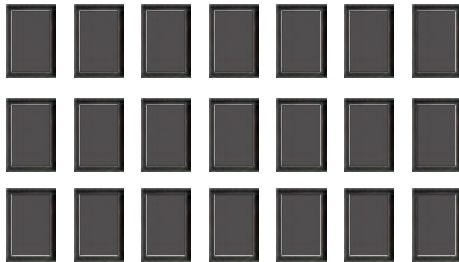

展示方法 NG 具体例

壁を埋め尽くす
大量の作品